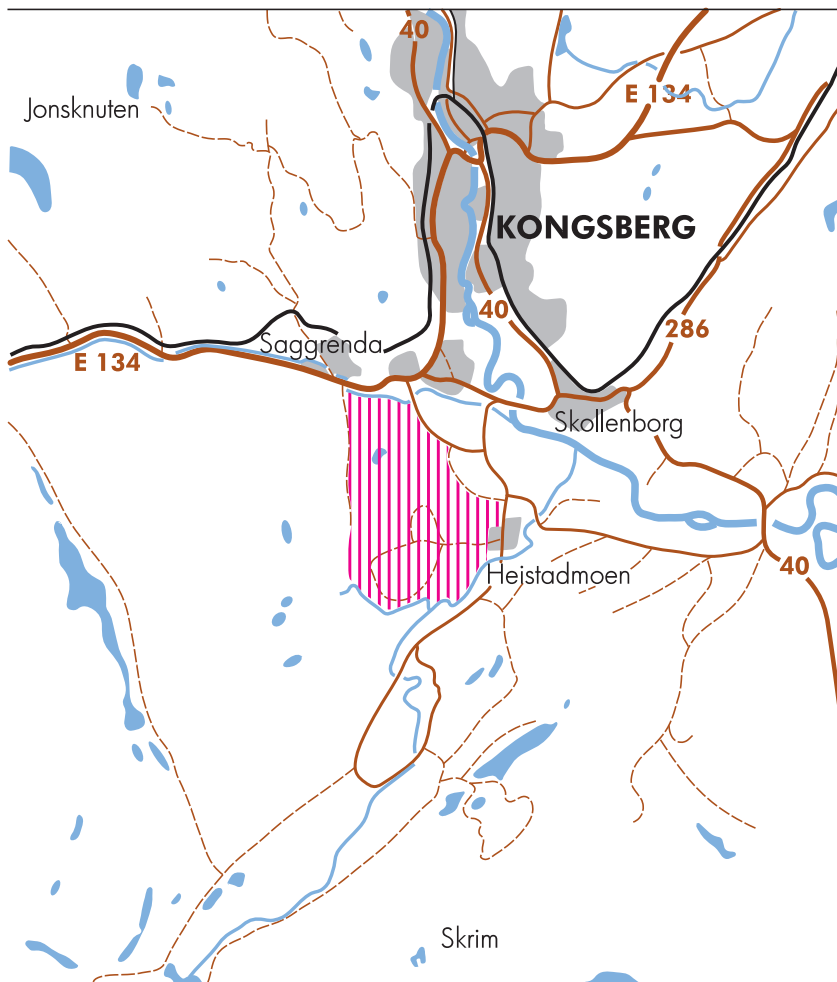

SPERRET TERRENG

Det fiolett skraverte område er med umiddelbar virkning sperret fram til 22.august , for alle løpere som er aktuelle for deltakelse i CISM 2010 på Heistadmoen. Det gjelder all treningsaktivitet.